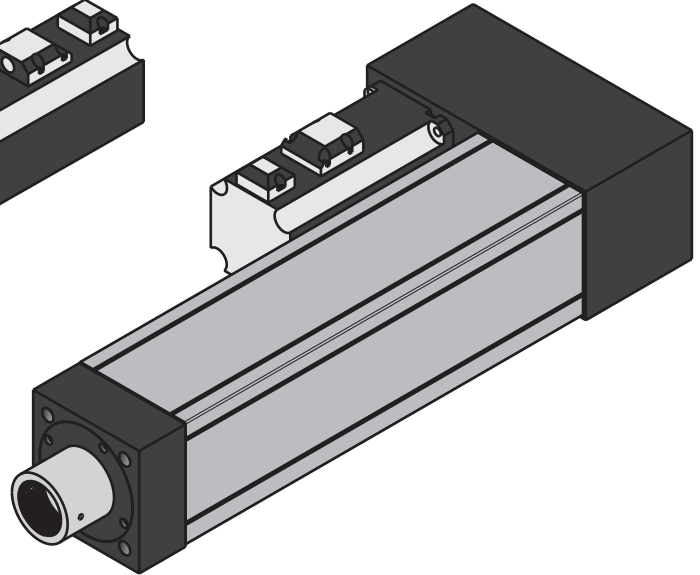

OBC-SJ80*42

سرو سیلندرها (سرو جک) با سیستم حرکت بال اسکرو با دقت کنترل بالا

SERVO JACK DIRECT

SERVO JACK PARALLEL

Unit : mm

کد کالا	ØD	L	K	S	P	Q	R	S	ØD1	ØD2	ØD3	C	Z	قیمت	
														دلار	تومان
OBC-SJ80*42	42	260	58	58	80	80	45	65	9	42	6	35	35		
Body	80*80 Profile Aluminum (6063)							Positioning accuracy						0,01 mm	
Max Length	1500 mm							Maximum thrust						500 (kgf)	
Max Speed	0.2 m/sec							Maximum relation angle of rod (°)						±0.25	
Ball Screw	Ø20x05							Repeatability						±0.02 mm	
Pitch	5 mm														