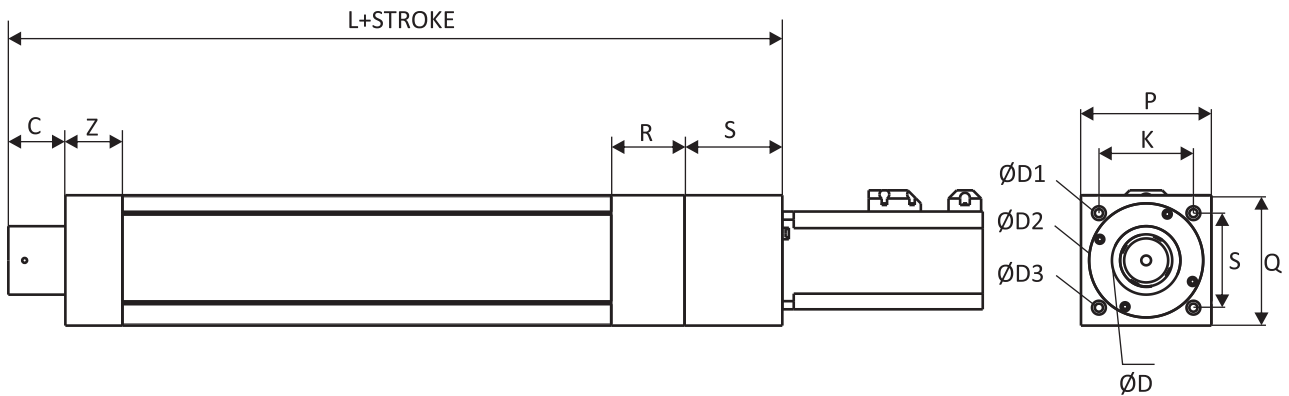

OBC-SJ80*42

سرو سیلندرها (سرو جک) با سیستم حرکت بال اسکرو با دقت کنترل بالا

SERVO JACK DIRECT

SERVO JACK PARALLEL

Unit : mm

کد کالا	ØD	L	K	S	P	Q	R	S	ØD1	ØD2	ØD3	C	Z	قیمت	
														دلار	تومان
OBC-SJ80*42	42	260	58	58	80	80	45	65	9	42	6	35	35		
Body	80*80 Profile Aluminum (6063)							Positioning accuracy						0,01 mm	
Max Length	1500 mm							Maximum thrust						500 (kgf)	
Max Speed	0.2 m/sec							Maximum relation angle of rod (°)						±0.25	
Ball Screw	Ø20x05							Repeatability						±0.02 mm	
Pitch	5 mm														